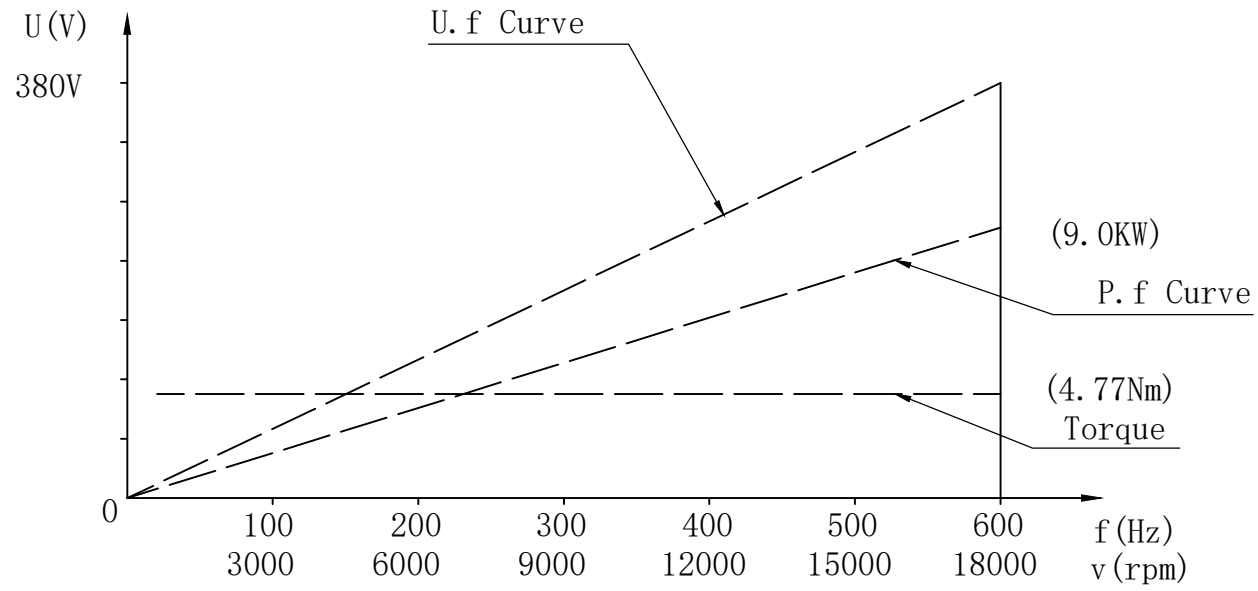

GDF60-18Z/9.0  
380V 19.0A 4P  
600Hz 18000rpm

TA:20°C

Serv:S1

air cooling