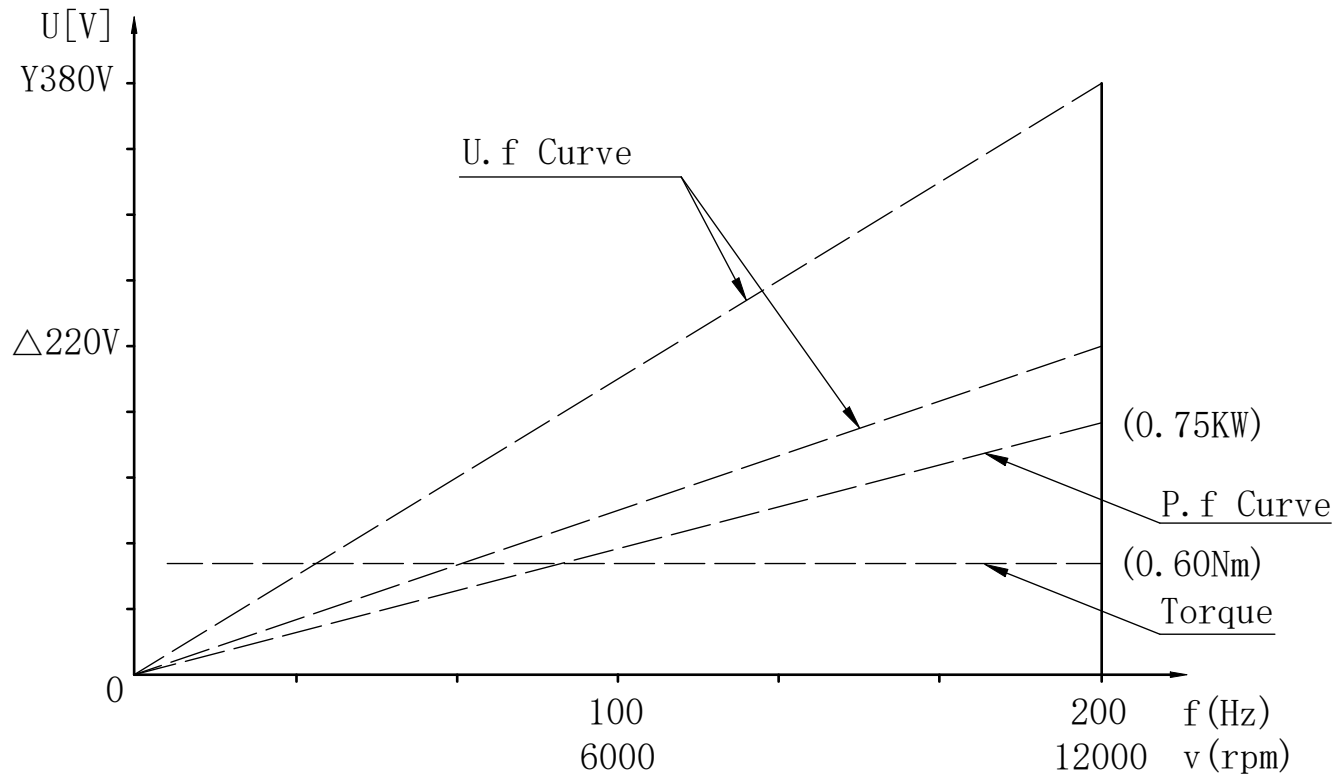

GDF35-12Z/0.75
Y:380V 2.1A
 Δ :220V 3.7A
200Hz 12000rpm 2P

TA:20°C

Serv:S1

air cooling