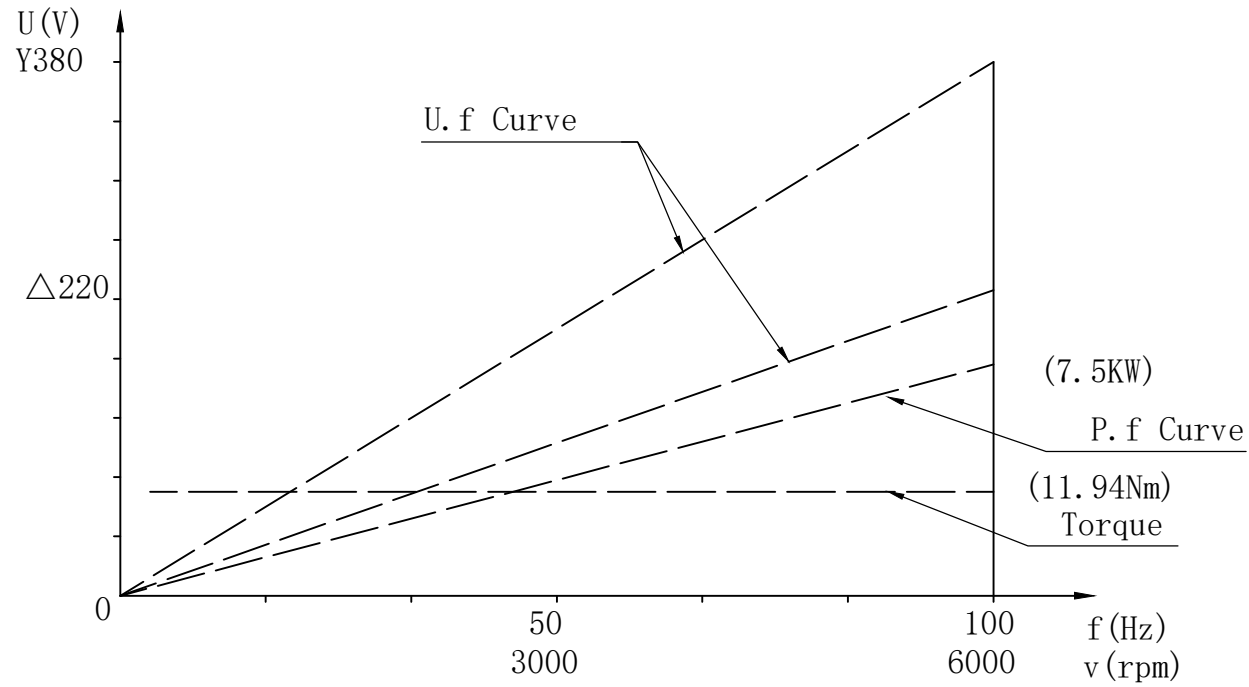

GDF71-6Z/7.5C
Y: 380V 17.5A
△: 220V 30.3A
100Hz 6000rpm 2P

TA:20°C

Serv:S1

air cooling